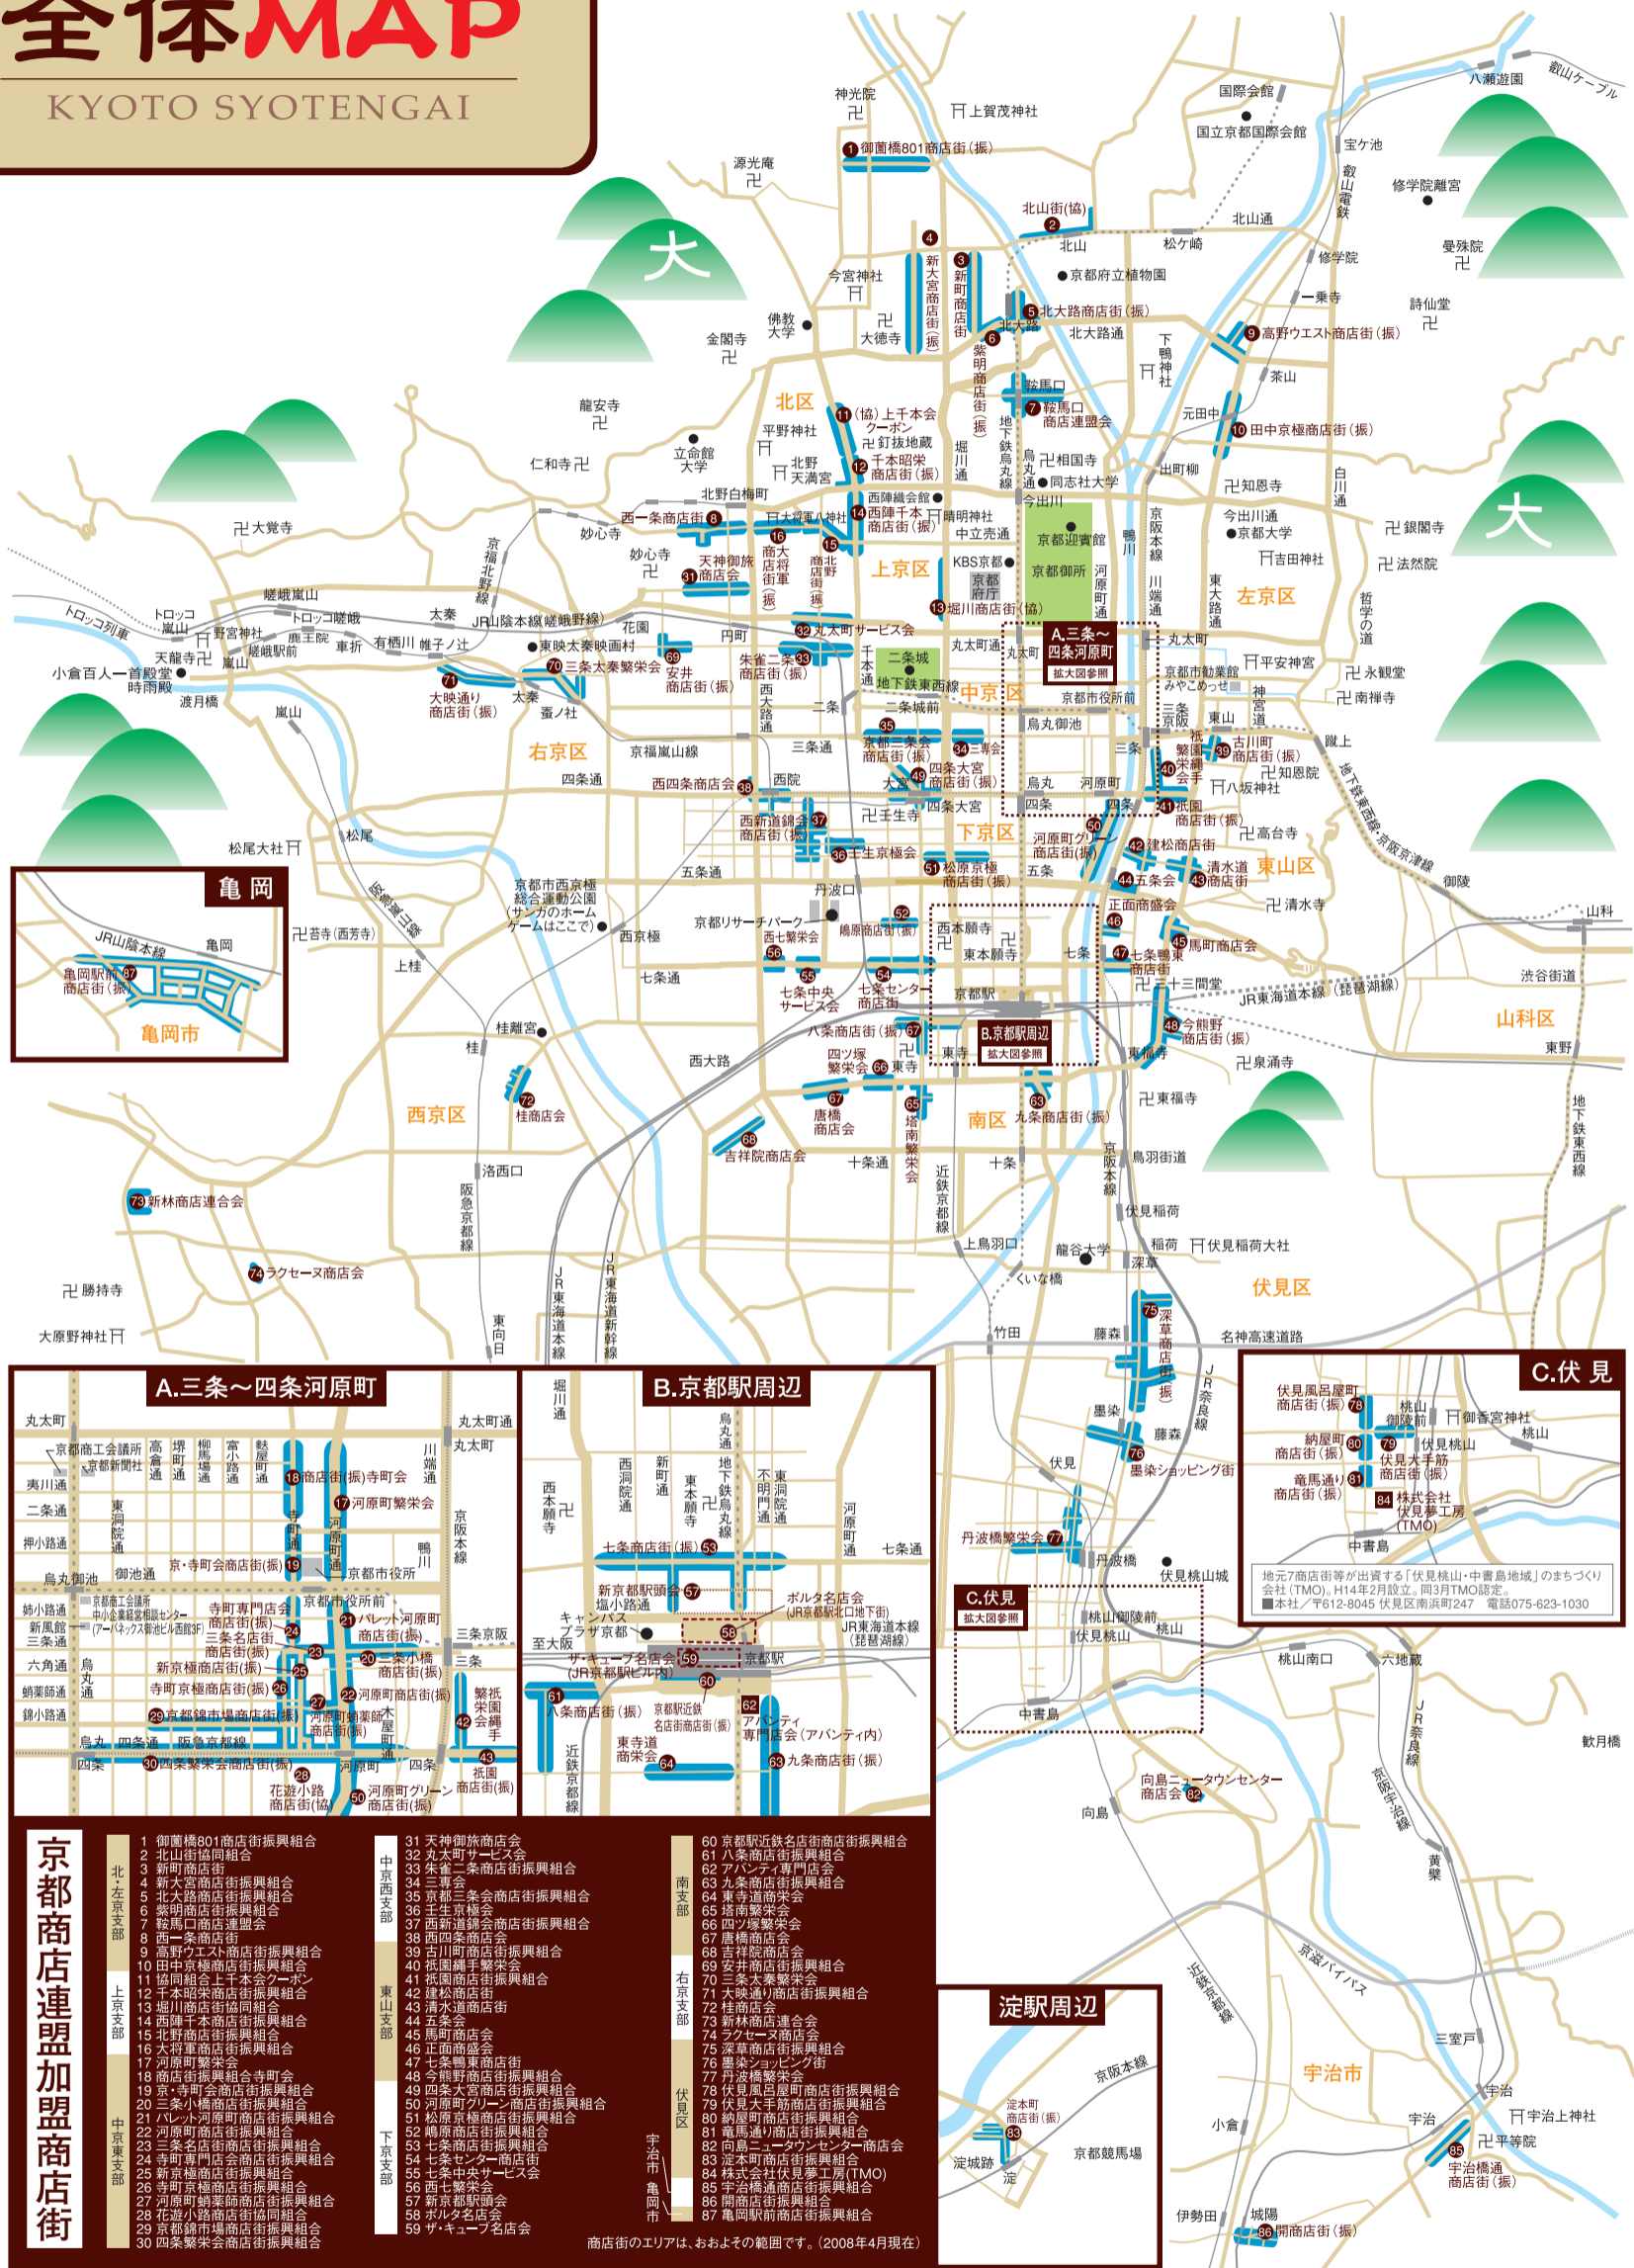

京都 商店街 全体MAP

KYOTO SYOTENGAI

- ### 京都商店街連盟加盟商店街
- 1 御園橋801商店街振興組合
 - 2 北山街協同組合
 - 3 新町商店街
 - 4 新大宮商店街振興組合
 - 5 北大路商店街振興組合
 - 6 紫明商店街振興組合
 - 7 鞍馬口商店街連盟
 - 8 西一条商店街
 - 9 高野ウエスト商店街振興組合
 - 10 田中京極商店街振興組合
 - 11 協同組合上千本会クワン
 - 12 千本昭栄商店街振興組合
 - 13 堀川商店街協同組合
 - 14 西陣千本商店街振興組合
 - 15 北野商店街振興組合
 - 16 本町商店街振興組合
 - 17 河原町繁栄会
 - 18 商店街振興組合寺町会
 - 19 京・寺町商店街振興組合
 - 20 三条小橋商店街振興組合
 - 21 八ッ木河原町商店街振興組合
 - 22 河原町商店街振興組合
 - 23 三条名店街商店街振興組合
 - 24 寺町専門店商店街振興組合
 - 25 新京極商店街振興組合
 - 26 寺町京極商店街振興組合
 - 27 河原町京極商店街振興組合
 - 28 花遊小路商店街協同組合
 - 29 京都錦市場商店街振興組合
 - 30 四家繁栄会商店街振興組合
 - 31 天神御旅商店街
 - 32 丸太町サービス会
 - 33 朱雀二条商店街振興組合
 - 34 三本会
 - 35 京生三本会商店街振興組合
 - 36 壬生京極会
 - 37 西新道錦会商店街振興組合
 - 38 西四家商店街
 - 39 高瀬橋手繁栄会
 - 40 高瀬橋手繁栄会
 - 41 笹園商店街振興組合
 - 42 建松商店街
 - 43 清水道商店街
 - 44 五家会
 - 45 馬町商店街
 - 46 正面商盛会
 - 47 七条鴨東商店街
 - 48 今熊野商店街振興組合
 - 49 四家大宮商店街振興組合
 - 50 河原町グリーン商店街振興組合
 - 51 松原京極商店街振興組合
 - 52 藤原商店街振興組合
 - 53 七条商店街振興組合
 - 54 七条センター商店街
 - 55 七条中央サービス会
 - 56 七条繁栄会
 - 57 京都駅前会
 - 58 サルタ名店会
 - 59 ザ・キューブ名店会
 - 60 京都駅近鉄名店街商店街振興組合
 - 61 八条商店街振興組合
 - 62 アンテナ専門店会
 - 63 九条商店街振興組合
 - 64 東寺道商店街
 - 65 塔南繁栄会
 - 66 四ツ塚繁栄会
 - 67 唐橋商店街
 - 68 吉祥院商店街
 - 69 西本願寺
 - 70 西本願寺
 - 71 大映通り商店街振興組合
 - 72 桂商店街
 - 73 新林商店街連合会
 - 74 ラクセーナ商店街
 - 75 添草商店街振興組合
 - 76 墨染ショッピング街
 - 77 丹波橋繁栄会
 - 78 伏見風島町商店街振興組合
 - 79 伏見大手筋商店街振興組合
 - 80 錦屋町商店街振興組合
 - 81 馬場通り商店街振興組合
 - 82 向島ニュータウンセンター商店街
 - 83 淀本町商店街振興組合
 - 84 株式会社伏見夢工房(TMO)
 - 85 宇治橋商店街振興組合
 - 86 南商店街振興組合
 - 87 亀岡駅前商店街振興組合

- 60 京都駅近鉄名店街商店街振興組合
- 61 八条商店街振興組合
- 62 アンテナ専門店会
- 63 九条商店街振興組合
- 64 東寺道商店街
- 65 塔南繁栄会
- 66 四ツ塚繁栄会
- 67 唐橋商店街
- 68 吉祥院商店街
- 69 西本願寺
- 70 西本願寺
- 71 大映通り商店街振興組合
- 72 桂商店街
- 73 新林商店街連合会
- 74 ラクセーナ商店街
- 75 添草商店街振興組合
- 76 墨染ショッピング街
- 77 丹波橋繁栄会
- 78 伏見風島町商店街振興組合
- 79 伏見大手筋商店街振興組合
- 80 錦屋町商店街振興組合
- 81 馬場通り商店街振興組合
- 82 向島ニュータウンセンター商店街
- 83 淀本町商店街振興組合
- 84 株式会社伏見夢工房(TMO)
- 85 宇治橋商店街振興組合
- 86 南商店街振興組合
- 87 亀岡駅前商店街振興組合